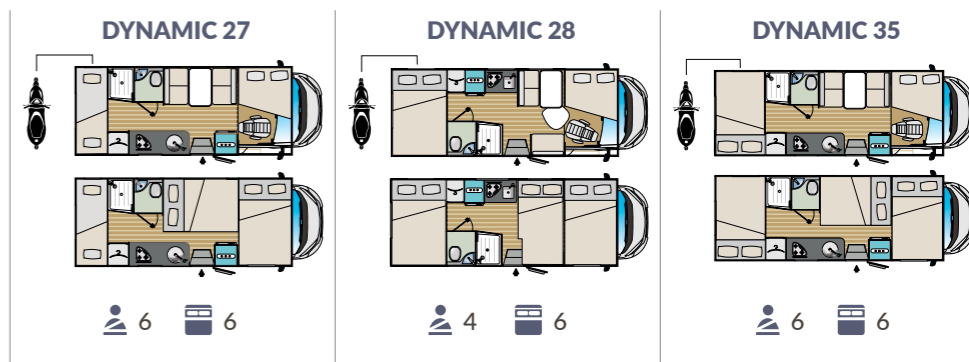

## MANSARDATI

MISURE E PESI	DYNAMIC 27	DYNAMIC 28	DYNAMIC 35
Lunghezza esterna (mm)	6683	7153	7153
Larghezza esterna - interna (mm)	2340 - 2200	2340 - 2200	2340 - 2200
Altezza esterna fuori tutto - interna (mm)	3100 - 1995	3100 - 1995	3100 - 1995
Spessore pavimento - pareti - letto (mm)	44 - 30 - 30	44 - 30 - 30	44 - 30 - 30
Posti omologati	6	4	6
Massa complessiva (kg)	3500	3500	3500
Maggiorazione massa complessiva (kg)	3650	3650	3650
Vano garage (dimensioni sportello accesso) H x L (mm) x L (mm)	1300 x 750	1050 x 850	1050 x 850
LETTI	DYNAMIC 27	DYNAMIC 28	DYNAMIC 35
Posti letto	6	6	6
Letto matrimoniale mansarda	1450 x 2200	1450 x 2200	1450 x 2200
Letto singolo dinette centrale	-	-	-
Letto matrimoniale dinette centrale	1240 x 1880	1300 x 2200	1240 x 1880
Letto basculante anteriore	-	-	-
Letto singolo posteriore	-	-	-
Letto matrimoniale posteriore	-	1300 x 2200	1340 x 2200
Letto a castello	870 x 2200	-	-
Letto matrimoniale posteriore sollevabile	nd	A richiesta	A richiesta

MISURE E PESI	DYNAMIC 39	DYNAMIC 95
Lunghezza esterna (mm)	7303	7353
Larghezza esterna - interna (mm)	2340 - 2200	2340 - 2200
Altezza esterna fuori tutto - interna (mm)	3100 - 1995	3100 - 1995
Spessore pavimento - pareti - letto (mm)	44 - 30 - 30	44 - 30 - 30
Posti omologati	7	5
Massa complessiva (kg)	3500	3500
Maggiorazione massa complessiva (kg)	3650	3650
Vano garage (dimensioni sportello accesso) H x L (mm) x L (mm)	1300 x 750	1050 x 750
LETTI	DYNAMIC 39	DYNAMIC 95
Posti letto	6+1	5
Letto matrimoniale mansarda	1450 x 2200	1450 x 2200
Letto singolo dinette centrale	600 x 1430	1070 x 2200
Letto matrimoniale dinette centrale	1240 x 1880	-
Letto basculante anteriore	-	-
Letto singolo posteriore	-	800 x 2000 - 800 x 2050
Letto matrimoniale posteriore	-	con prolunga: 1970 x 2200
Letto a castello	920 x 2200	-
Letto matrimoniale posteriore sollevabile	nd	nd