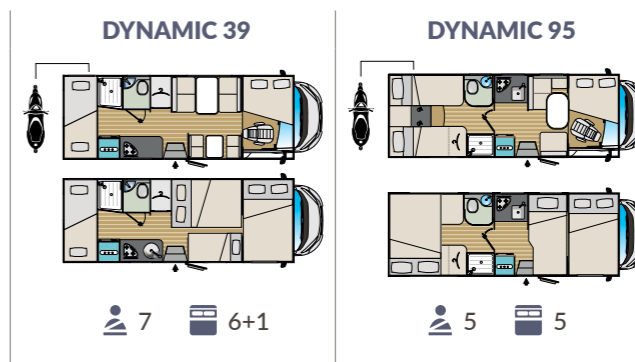

## MANSARDATI

MISURE E PESI	DYNAMIC 27	DYNAMIC 28	DYNAMIC 35
Lunghezza esterna (mm)	6683	7153	7153
Larghezza esterna - interna (mm)	2340 - 2200	2340 - 2200	2340 - 2200
Altezza esterna fuori tutto - interna (mm)	3100 - 1995	3100 - 1995	3100 - 1995
Spessore pavimento - pareti - letto (mm)	44 - 30 - 30	44 - 30 - 30	44 - 30 - 30
Posti omologati	6	4	6
Massa complessiva (kg)	3500	3500	3500
Maggiorazione massa complessiva (kg)	3650	3650	3650
Vano garage (dimensioni sportello accesso) H x L (mm) x L (mm)	1300 x 750	1050 x 850	1050 x 850
LETTI	DYNAMIC 27	DYNAMIC 28	DYNAMIC 35
Posti letto	6	6	6
Letto matrimoniale mansarda	1450 x 2200	1450 x 2200	1450 x 2200
Letto singolo dinette centrale	-	-	-
Letto matrimoniale dinette centrale	1240 x 1880	1300 x 2200	1240 x 1880
Letto basculante anteriore	-	-	-
Letto singolo posteriore	-	-	-
Letto matrimoniale posteriore	-	1300 x 2200	1340 x 2200
Letto a castello	870 x 2200	-	-
Letto matrimoniale posteriore sollevabile	nd	A richiesta	A richiesta

MISURE E PESI	DYNAMIC 39	DYNAMIC 95
Lunghezza esterna (mm)	7303	7353
Larghezza esterna - interna (mm)	2340 - 2200	2340 - 2200
Altezza esterna fuori tutto - interna (mm)	3100 - 1995	3100 - 1995
Spessore pavimento - pareti - letto (mm)	44 - 30 - 30	44 - 30 - 30
Posti omologati	7	5
Massa complessiva (kg)	3500	3500
Maggiorazione massa complessiva (kg)	3650	3650
Vano garage (dimensioni sportello accesso) H x L (mm) x L (mm)	1300 x 750	1050 x 750
LETTI	DYNAMIC 39	DYNAMIC 95
Posti letto	6+1	5
Letto matrimoniale mansarda	1450 x 2200	1450 x 2200
Letto singolo dinette centrale	600 x 1430	1070 x 2200
Letto matrimoniale dinette centrale	1240 x 1880	-
Letto basculante anteriore	-	-
Letto singolo posteriore	-	800 x 2000 - 800 x 2050
Letto matrimoniale posteriore	-	con prolunga: 1970 x 2200
Letto a castello	920 x 2200	-
Letto matrimoniale posteriore sollevabile	nd	nd