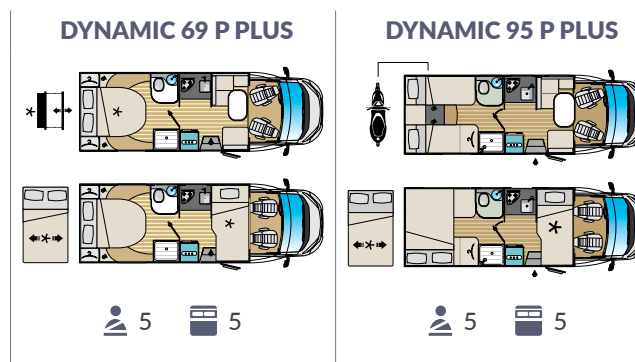

ALLESTIMENTO CABINA	
DI SERIE	
Colore cabina Bianco	
Braccioli cabina	
Doppio Airbag + ABS	
Alzacristalli elettrici	
Cruise control	
Climatizzatore	
Specchietti elettrici	
Coprisedili cabina	
Chiusura centralizzata con telecomando	
Sedili cabina girevoli (28P - 28P Plus - 69P Plus - 95P Plus)	

MISURE E PESI		
Lunghezza esterna (mm)	7153	7153
Larghezza esterna - interna (mm)	2340 - 2200	2340 - 2200
Altezza esterna fuori tutto - interna (mm)	2910 - 1995	2910 - 1995
Spessore pavimento - pareti - letto (mm)	44 - 30 - 30	44 - 30 - 30
Posti omologati	4	4
Massa complessiva (kg)	3500	3500
Maggiorazione massa complessiva (kg)	3650	3650
Vano garage (dimensioni sportello accesso) H x L (mm) x L (mm)	1050 x 850	1050 x 850
LETTI		
Posti letto	4	6
Letto matrimoniale mansarda	-	-
Letto singolo dinette centrale	-	-
Letto matrimoniale dinette centrale	1300 x 2200	1300 x 2200
Letto basculante anteriore	-	1220 x 2000
Letto singolo posteriore	-	-
Letto matrimoniale posteriore	1300 x 2200	1300 x 2200
Letto a castello	-	-
Letto matrimoniale posteriore sollevabile	A richiesta	A richiesta

MISURE E PESI		
Lunghezza esterna (mm)	7353	7353
Larghezza esterna - interna (mm)	2340 - 2200	2340 - 2200
Altezza esterna fuori tutto - interna (mm)	2910 - 1995	2910 - 1995
Spessore pavimento - pareti - letto (mm)	44 - 30 - 30	44 - 30 - 30
Posti omologati	5	5
Massa complessiva (kg)	3500	3500
Maggiorazione massa complessiva (kg)	3650	3650
Vano garage (dimensioni sportello accesso) H x L (mm) x L (mm)	1300 x 750	1050 x 750
LETTI		
Posti letto	5	5
Letto matrimoniale mansarda	-	-
Letto singolo dinette centrale	1070 x 2200	1070 x 2200
Letto matrimoniale dinette centrale	-	-
Letto basculante anteriore	1220 x 2000	1220 x 2000
Letto singolo posteriore	-	800 x 2000 - 800 x 2050
Letto matrimoniale posteriore	1400 x 1900	con prolunga: 1970 x 2200
Letto a castello	-	-
Letto matrimoniale posteriore sollevabile	✓	nd