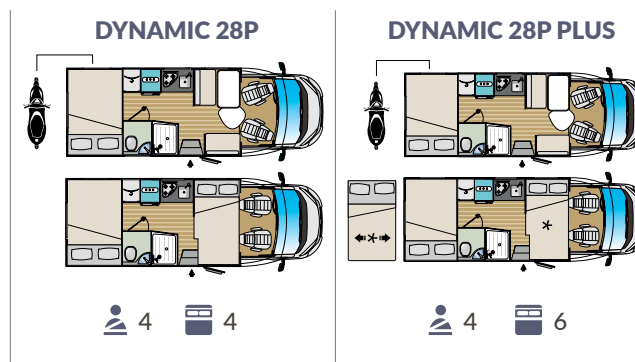

ALLESTIMENTO CABINA	
DI SERIE	
Colore cabina Bianco	
Braccioli cabina	
Doppio Airbag + ABS	
Alzacristalli elettrici	
Cruise control	
Climatizzatore	
Specchietti elettrici	
Coprisedili cabina	
Chiusura centralizzata con telecomando	
Sedili cabina girevoli (28P - 28P Plus - 69P Plus - 95P Plus)	

MISURE E PESI		
Lunghezza esterna (mm)	7153	7153
Larghezza esterna - interna (mm)	2340 - 2200	2340 - 2200
Altezza esterna fuori tutto - interna (mm)	2910 - 1995	2910 - 1995
Spessore pavimento - pareti - letto (mm)	44 - 30 - 30	44 - 30 - 30
Posti omologati	4	4
Massa complessiva (kg)	3500	3500
Maggiorazione massa complessiva (kg)	3650	3650
Vano garage (dimensioni sportello accesso) H x L (mm) x L (mm)	1050 x 850	1050 x 850
LETTI		
Posti letto	4	6
Letto matrimoniale mansarda	-	-
Letto singolo dinette centrale	-	-
Letto matrimoniale dinette centrale	1300 x 2200	1300 x 2200
Letto basculante anteriore	-	1220 x 2000
Letto singolo posteriore	-	-
Letto matrimoniale posteriore	1300 x 2200	1300 x 2200
Letto a castello	-	-
Letto matrimoniale posteriore sollevabile	A richiesta	A richiesta

MISURE E PESI		
Lunghezza esterna (mm)	7353	7353
Larghezza esterna - interna (mm)	2340 - 2200	2340 - 2200
Altezza esterna fuori tutto - interna (mm)	2910 - 1995	2910 - 1995
Spessore pavimento - pareti - letto (mm)	44 - 30 - 30	44 - 30 - 30
Posti omologati	5	5
Massa complessiva (kg)	3500	3500
Maggiorazione massa complessiva (kg)	3650	3650
Vano garage (dimensioni sportello accesso) H x L (mm) x L (mm)	1300 x 750	1050 x 750
LETTI		
Posti letto	5	5
Letto matrimoniale mansarda	-	-
Letto singolo dinette centrale	1070 x 2200	1070 x 2200
Letto matrimoniale dinette centrale	-	-
Letto basculante anteriore	1220 x 2000	1220 x 2000
Letto singolo posteriore	-	800 x 2000 - 800 x 2050
Letto matrimoniale posteriore	1400 x 1900	con prolunga: 1970 x 2200
Letto a castello	-	-
Letto matrimoniale posteriore sollevabile	✓	nd